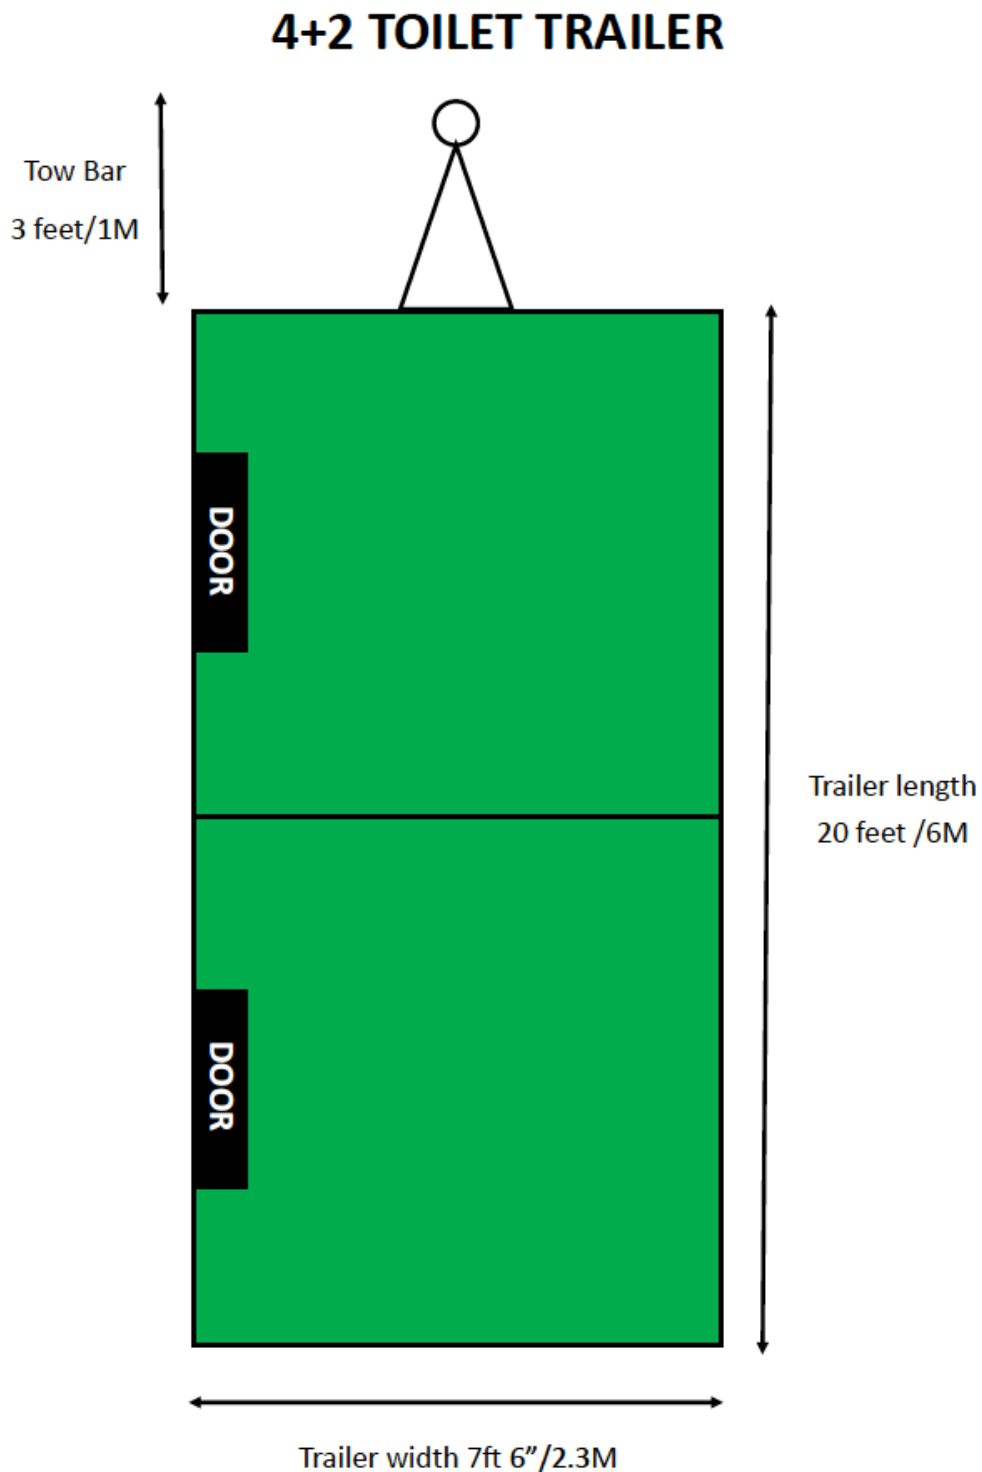

Call 0330 333 8178

FLOORPLAN FOR

4 + 1 Toilet Trailer

Call 0330 333 8178

4+1 TOILET TRAILER

FLOORPLAN FOR

4 + 2 Toilet Trailer

Call 0330 333 8178