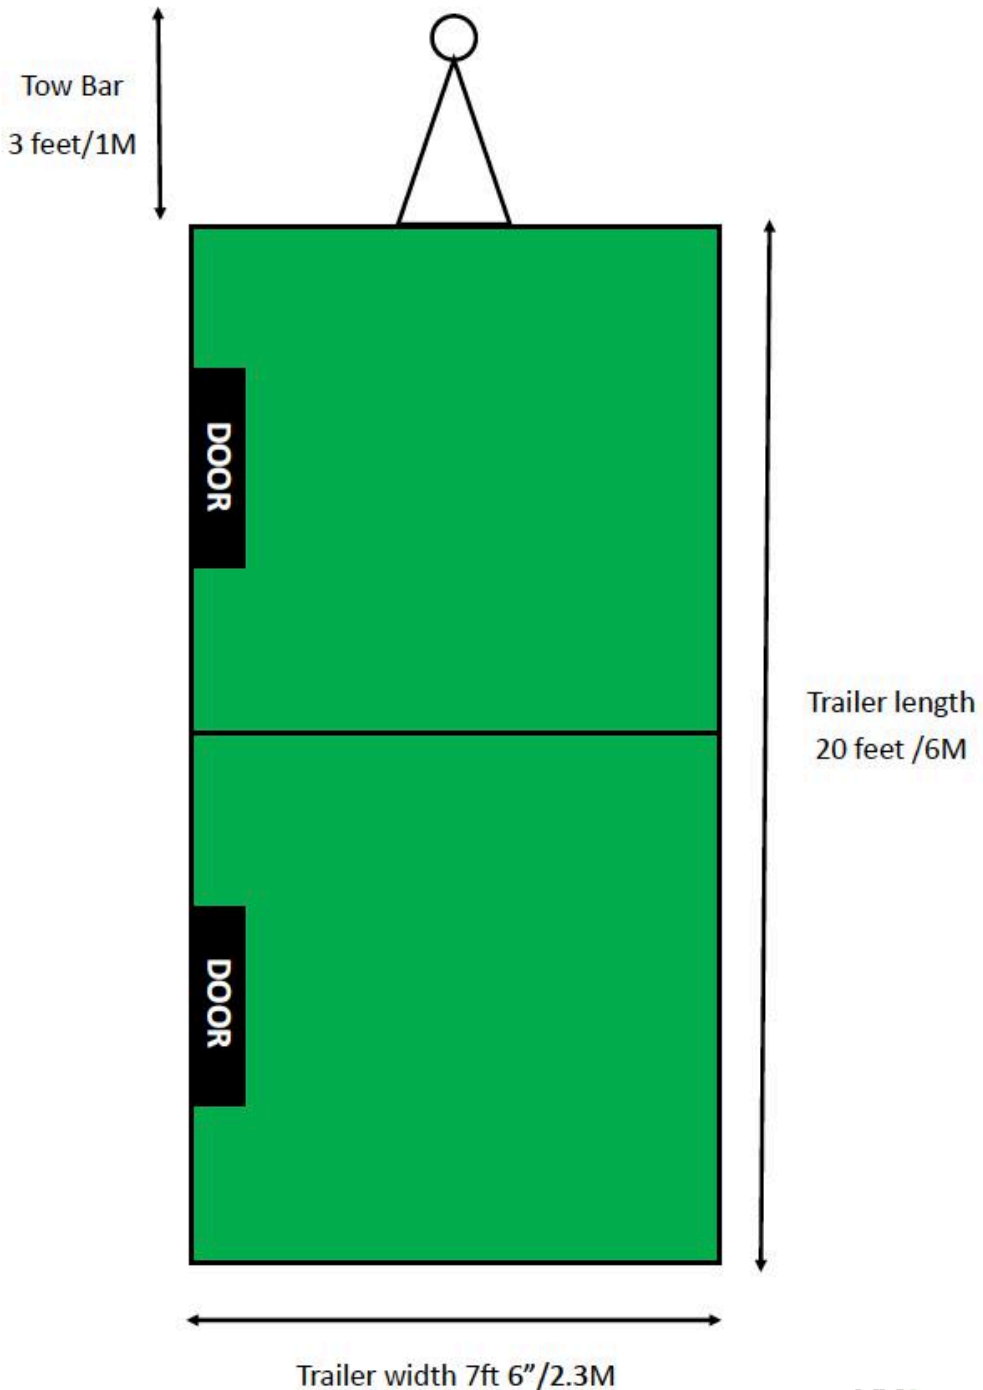

FLOORPLAN FOR

4 + 4 Toilet Trailer

Call 0330 333 8178