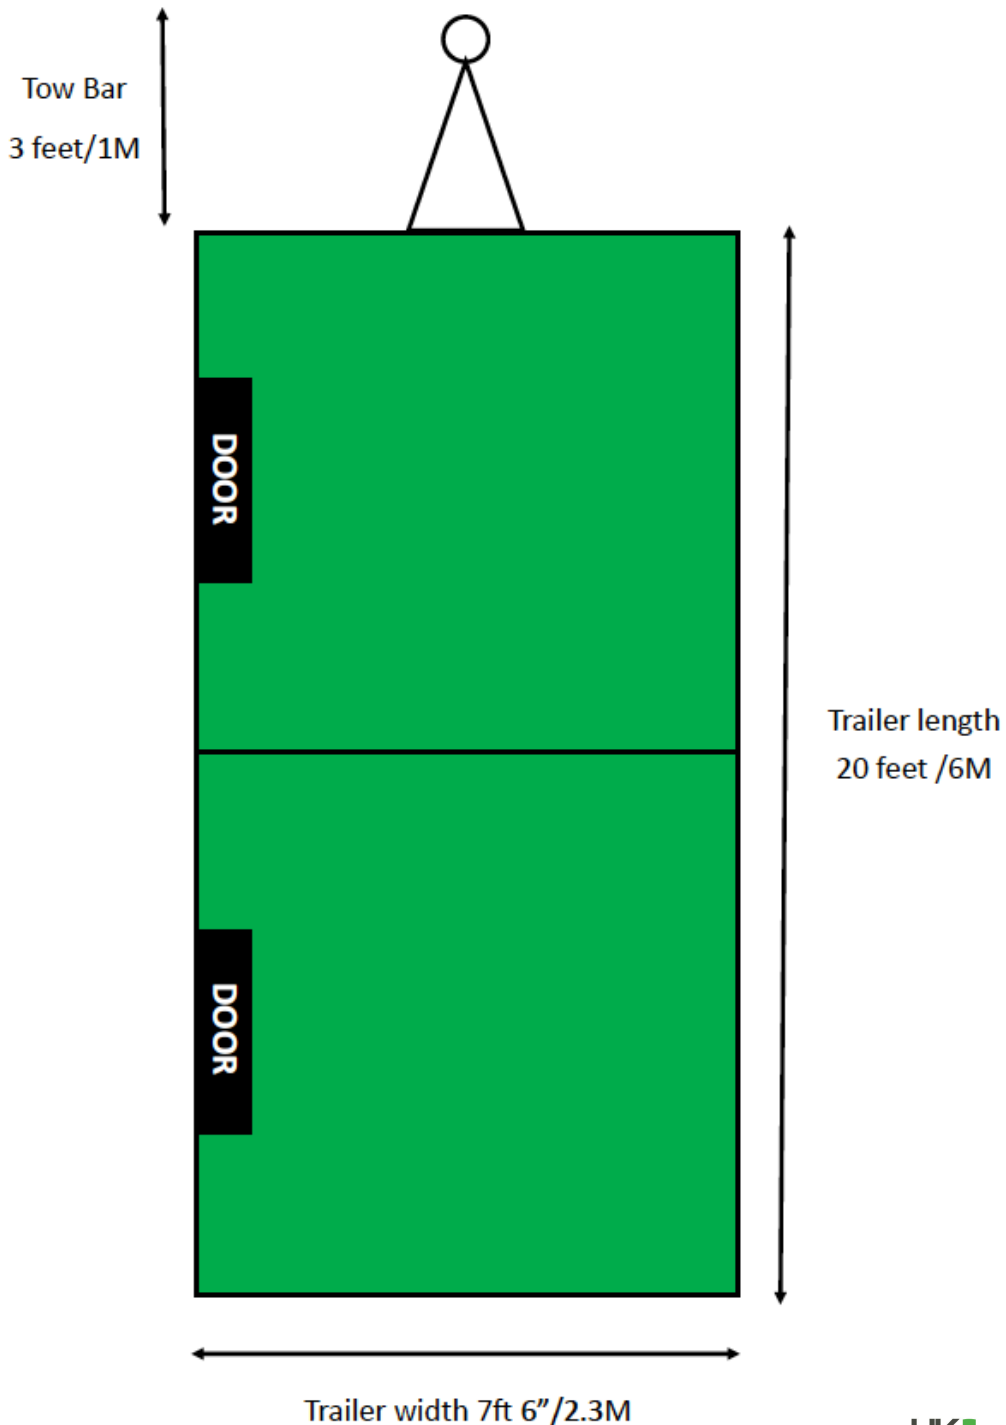

Call 0330 333 8178

FLOORPLAN FOR

4 + 1 Toilet Trailer

Call 0330 333 8178

4+1 TOILET TRAILER

FLOORPLAN FOR

4 + 2 Toilet Trailer

Call 0330 333 8178