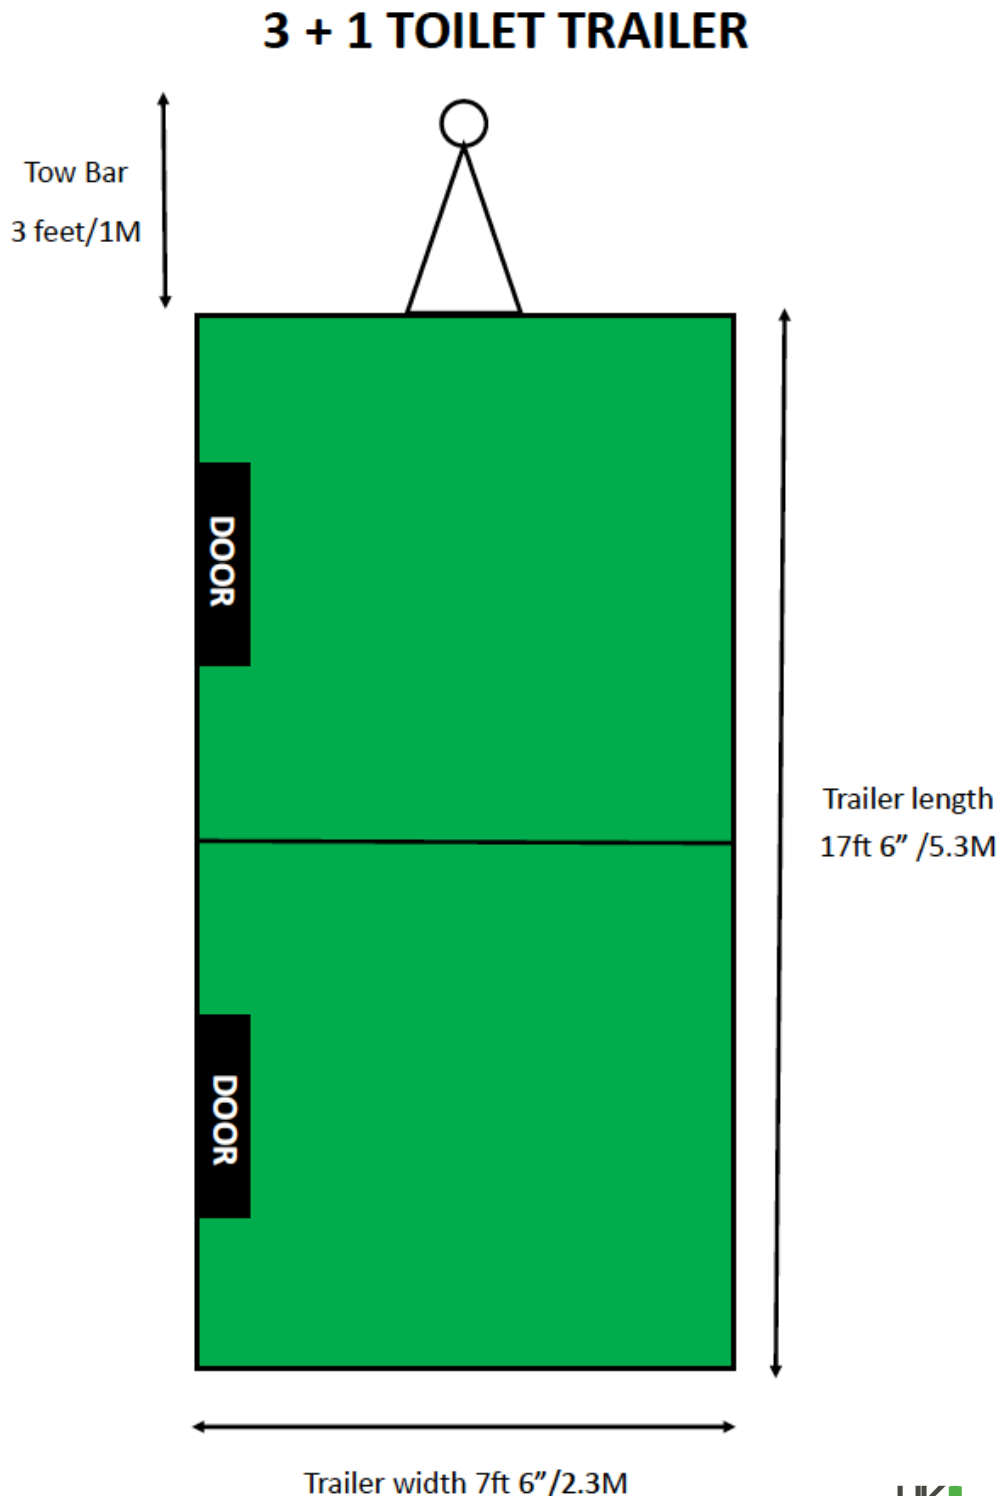

FLOORPLAN FOR

2 + 1 Toilet Trailer

Call 0330 333 8178

FLOORPLAN FOR

2 + 2 Toilet Trailer

Call 0330 333 8178

FLOORPLAN FOR

3 + 1 Toilet Trailer

Call 0330 333 8178

FLOORPLAN FOR

4 + 1 Toilet Trailer

Call 0330 333 8178

4+1 TOILET TRAILER

FLOORPLAN FOR

4 + 2 Toilet Trailer

Call 0330 333 8178